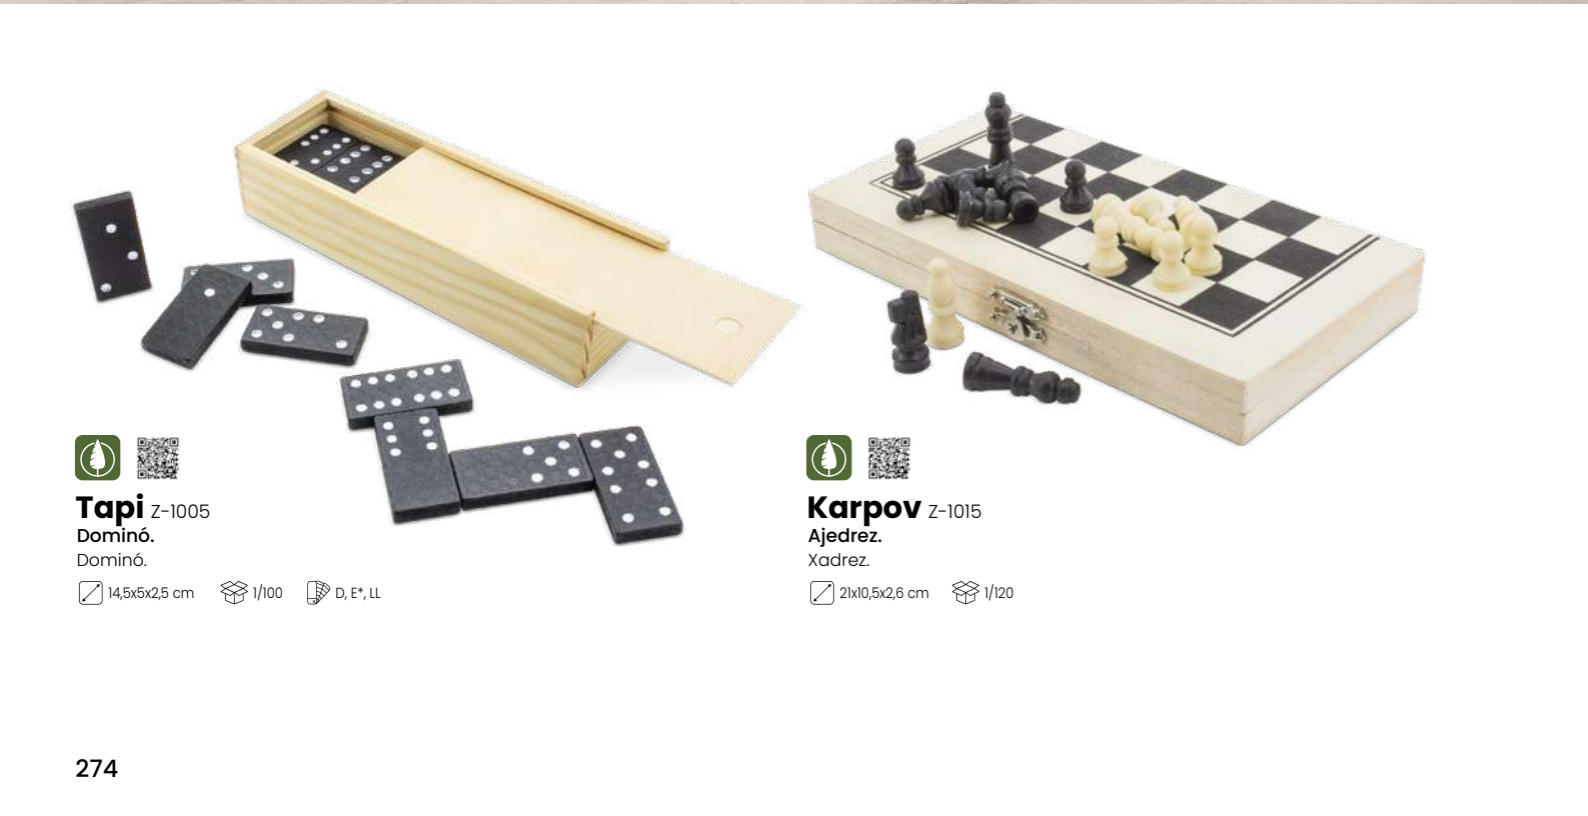

Tapi Z-1005
Dominó.

14,5x5x2,5 cm 1/100 D, E*, LL

Karpov Z-1015
Ajedrez.

21x10,5x2,6 cm 1/120

Benidorm Z-1004
Dominó caja bambú.

19,5x12,2x4,2 cm 1/24 E*, LCO2

Chamelo 10729
Dominó reglamentario.

Madeira de bambú.
19x6,7x5,9 cm 1/20 D, LL