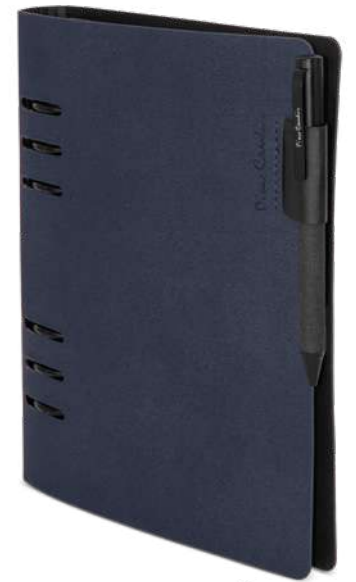

Montecarlo 10819
Notebook Pierre Cardin.
Incluye caja de presentación. Bolígrafo no incluido.
Notebook Pierre Cardin.
Inclui caixa de apresentação. Caneta não incluida.
18,5x23 cm 1/20 F, T, TC

Reims Z-5300
Notebook Pierre Cardin.
Incluye caja de presentación.
Notebook Pierre Cardin.
Inclui caixa de apresentação.
18x23 cm 1/20 F, T, TC