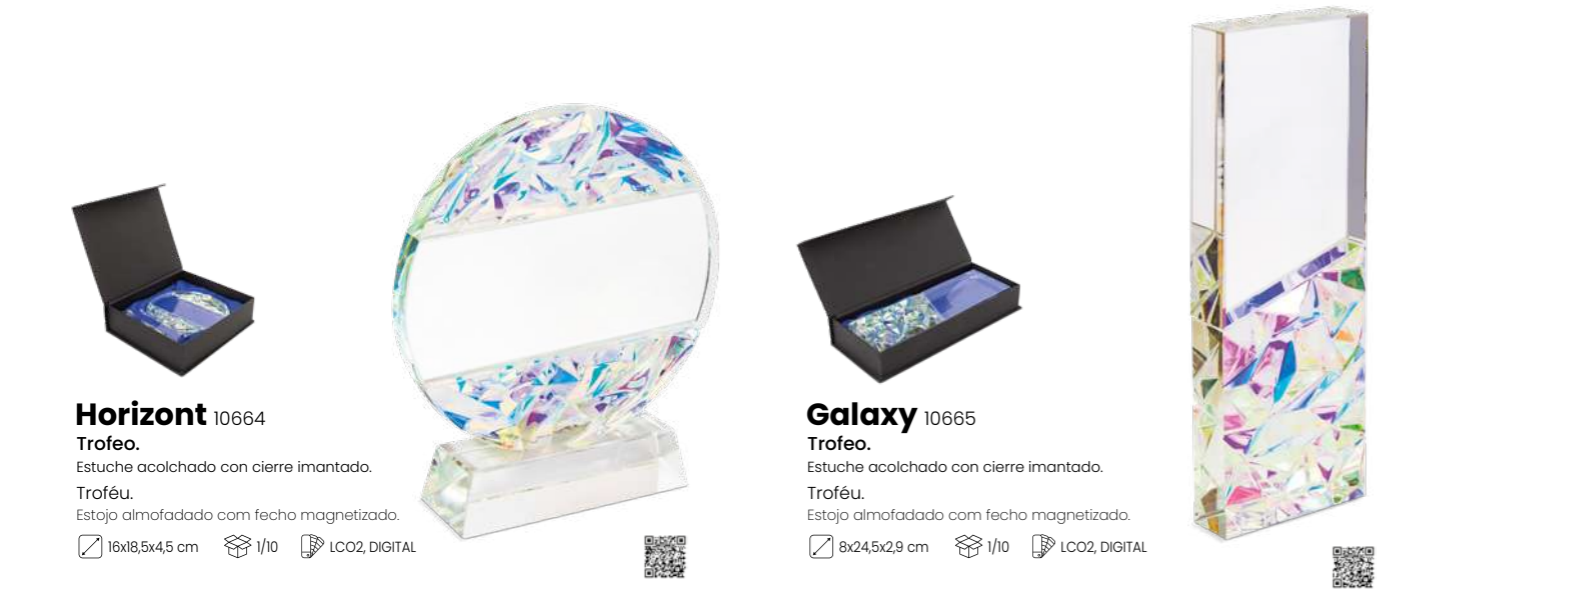

Trofeo.
Mármol travertino natural.
Estuche acolchado con cierre imantado.

Troféu.
Mármore travertino natural.
Estojo almofadado com fecho magnetizado.

20x18 cm 1/10 F, LCO2

Horizont 10664

Trofeo.
Estuche acolchado con cierre imantado.