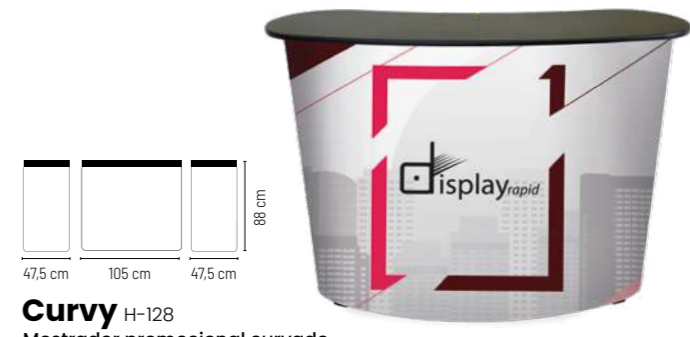

Astorga H-138
Mostrador promocional varillas.
Cajas de 1 ud.
Balcão promocional com varetas.
Caixas 1 unid.
☑ 80x30 cm (gráfica superior) 180x90,5 cm (gráfica inferior)
📦 1/1

Monroy H-110
Mostrador promocional.
ABS. Incluye funda poliéster 600D. Cajas de 1 ud.
Balcão promocional.
ABS. Inclui capa poliester 600D. Caixas 1 unid.
☑ 77x28 cm (gráfica superior) 82x88 cm (gráfica inferior)
📦 1/1

Onzo H-136
Mostrador semicircular promocional.
ABS. Incluye funda poliéster 600D. Cajas de 1 ud.
Balcão semicircular promocional.
ABS. Inclui capa poliester 600D. Caixas 1 unid.
☑ 77x28 cm (gráfica superior) 124x86 cm (gráfica inferior)
📦 1/1

Landar H-139
Mostrador riñón varillas.
Madera y PVC. Cajas de 1 ud.
Balcão com varetas.
Madeira e PVC. Caixas de 1 unid.
☑ 93x92 cm (mostrador/balcão), 172x90 cm (gráfica)
📦 1/2

Curvy H-128
Mostrador promocional curvado.
Aluminio, madera e imán. Cajas de 1 ud.
Balcão promocional curva.
Alumínio, madeira e iman. Caixas de 1 unid.
☑ 105x88x29,5 cm (mostrador/balcão), 200x86 cm (gráfica)
📦 1/1