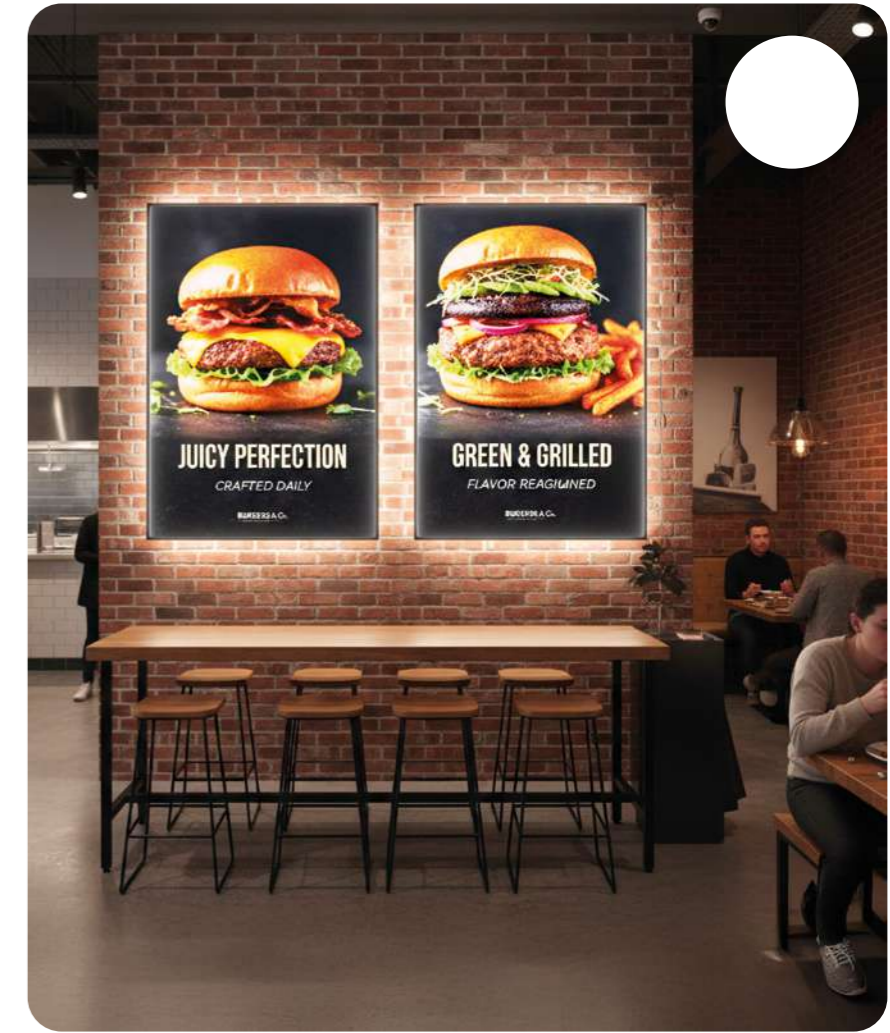

Single H-301
Marco LED.
Incluye equipo y balastos electrónicos.
Quadro LED.
Inclui equipo e aparatos electrónicos.
50x70 cm 1/10

Single H-302
Marco LED.
Incluye equipo y balastos electrónicos.
Quadro LED.
Inclui equipo e aparatos electrónicos.
70x100 cm 1/5

Chimo H-303
Marco LED doble cara.
Incluye equipo y balastos electrónicos.
Quadro LED dupla face.
Inclui equipo e aparatos electrónicos.
60x70 cm 1/1

Chimo H-304
Marco LED doble cara.
Incluye equipo y balastos electrónicos.
Quadro LED dupla face.
Inclui equipo e aparatos electrónicos.
70x100 cm 1/1