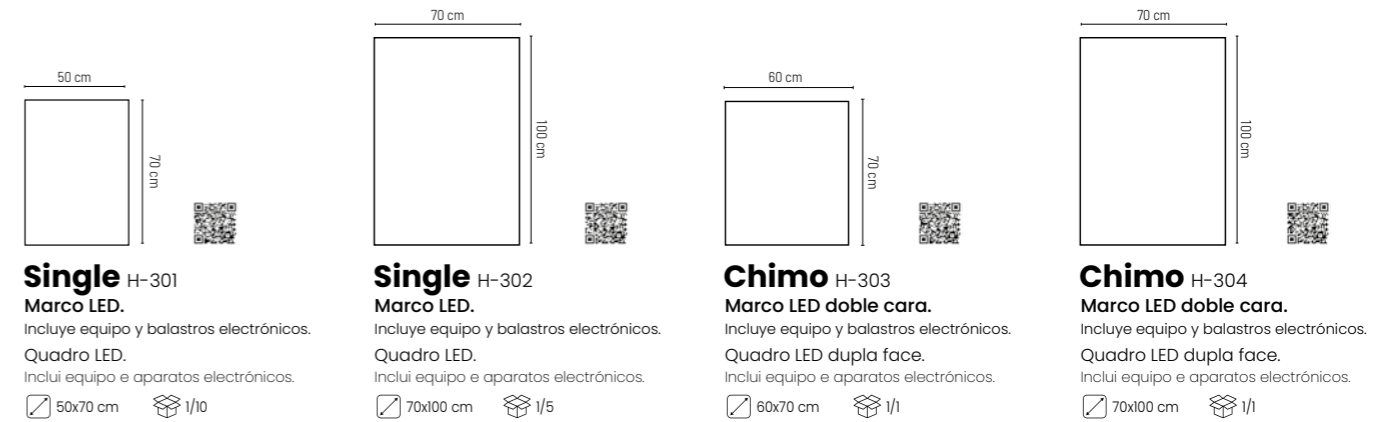

Single H-301
Marco LED.
Incluye equipo y balastos electrónicos.
Quadro LED.
Inclui equipo e aparatos electrónicos.
50x70 cm 1/10

Single H-302
Marco LED.
Incluye equipo y balastos electrónicos.
Quadro LED.
Inclui equipo e aparatos electrónicos.
70x100 cm 1/5

Chimo H-303
Marco LED doble cara.
Incluye equipo y balastos electrónicos.
Quadro LED dupla face.
Inclui equipo e aparatos electrónicos.
60x70 cm 1/1

Chimo H-304
Marco LED doble cara.
Incluye equipo y balastos electrónicos.
Quadro LED dupla face.
Inclui equipo e aparatos electrónicos.
70x100 cm 1/1