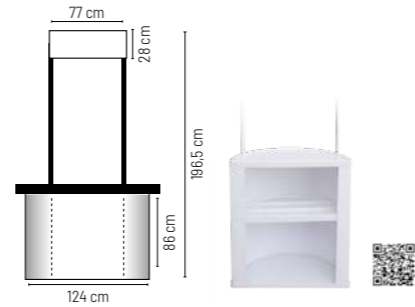

Astorga H-138
Mostrador promocional varillas.
Cajas de 1 ud.
Balcão promocional com varetas.
Caixas 1 unid.
☑ 80x30 cm (gráfica superior) 180x90,5 cm (gráfica inferior)
📦 1/1

Monroy H-110
Mostrador promocional.
ABS. Incluye funda poliéster 600D. Cajas de 1 ud.
Balcão promocional.
ABS. Inclui capa poliester 600D. Caixas 1 unid.
☑ 77x28 cm (gráfica superior) 82x88 cm (gráfica inferior)
📦 1/1

Onzo H-136
Mostrador semicircular promocional.
ABS. Incluye funda poliéster 600D. Cajas de 1 ud.
Balcão semicircular promocional.
ABS. Inclui capa poliester 600D. Caixas 1 unid.
☑ 77x28 cm (gráfica superior) 124x86 cm (gráfica inferior)
📦 1/1

Landar H-139
Mostrador riñón varillas.
Madera y PVC. Cajas de 1 ud.
Balcão com varetas.
Madeira e PVC. Caixas de 1 unid.
☑ 93x92 cm (mostrador/balcão), 172x90 cm (gráfica)
📦 1/2

Curvy H-128
Mostrador promocional curvado.
Aluminio, madera e imán. Cajas de 1 ud.
Balcão promocional curva.
Alumínio, madeira e iman. Caixas de 1 unid.
☑ 105x88x29,5 cm (mostrador/balcão), 200x86 cm (gráfica)
📦 1/1