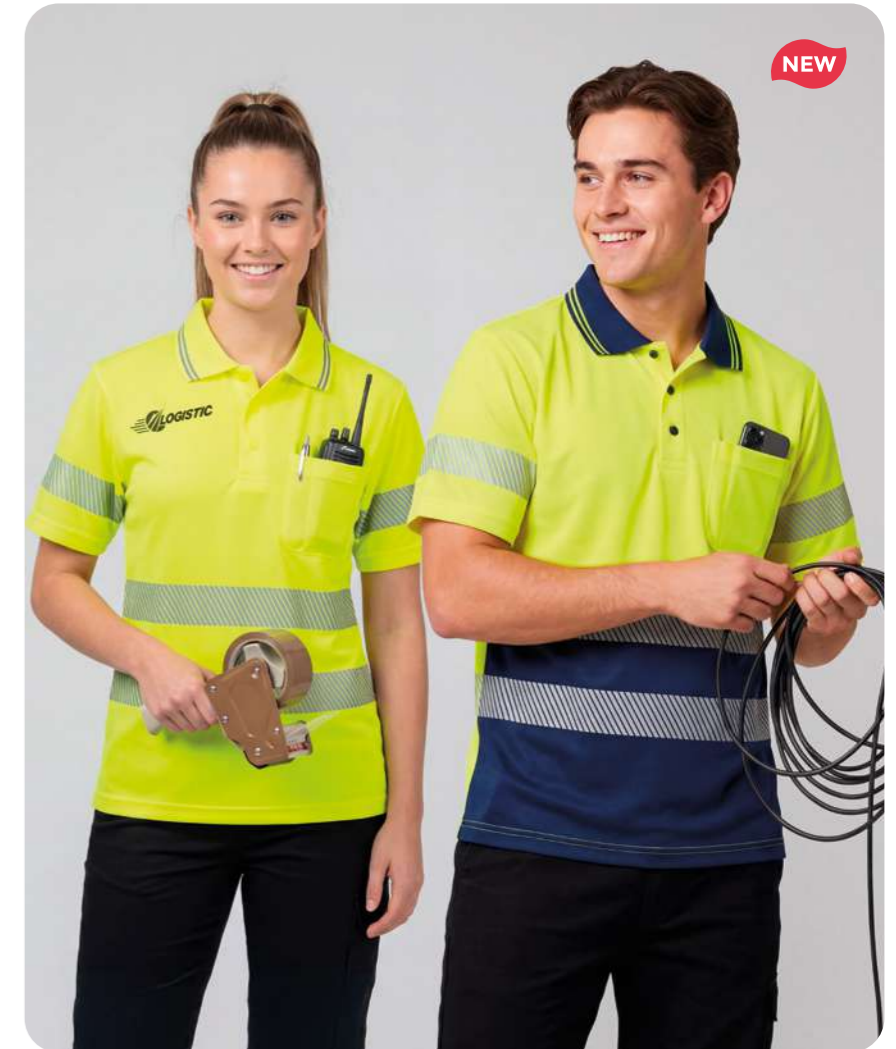

Ropa laboral clase 2.

Roupa de trabalho classe 2.

140
gr/m²

Qvo 10953/10958

Polo con bolsillo y bandas reflectantes elásticas.

100% poliéster. 140 gr/m². Cintas reflectantes homologadas.
Tallas: XS, S, M, L, XXL, 3XL, 4XL

Polo com bolso e fitas refletoras elásticas.

100% poliéster. 140 gr/m². Fitas refletoras homologadas.
Tamanhos: XS, S, M, L, XXL, 3XL, 4XL

10/40

F, DTF, BORDADO

10953

10954

10955

10956

10957

10958