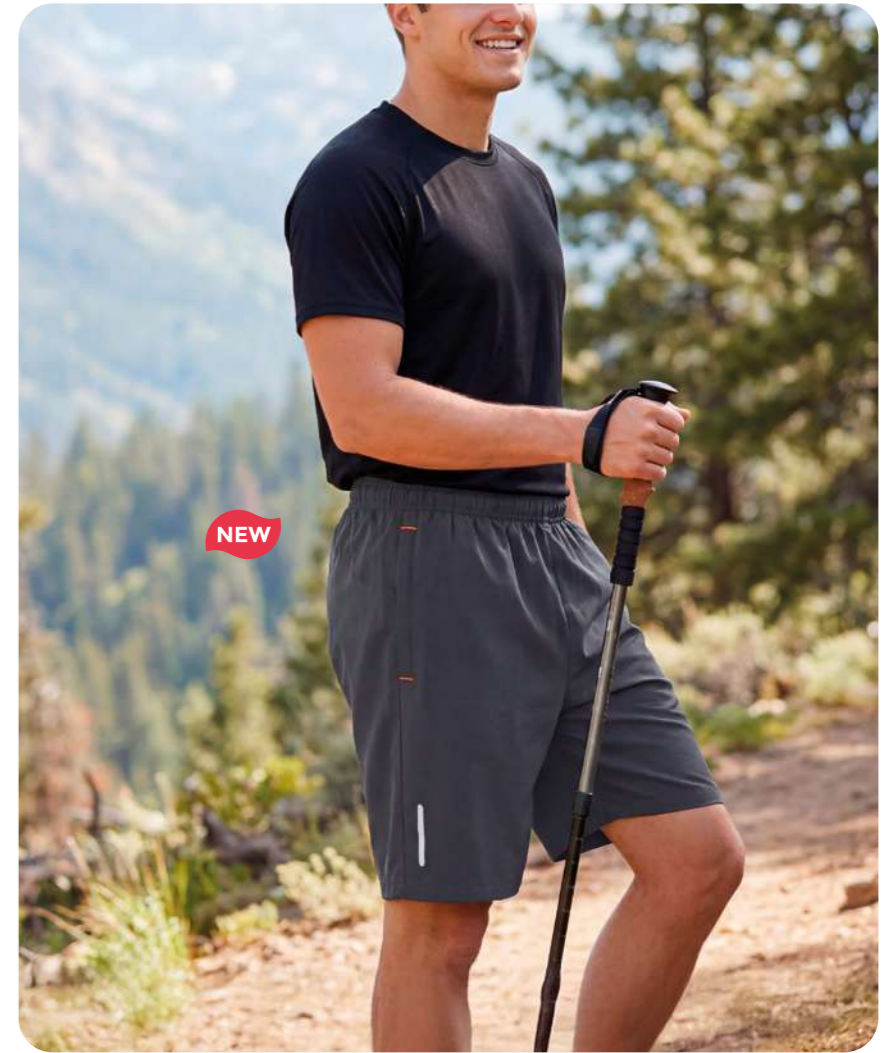

Frescura, conforto e visibilidade.

Confeccionado em tecido técnico de poliéster e spandex, leve e confortável, com um ajuste flexível que se adapta ao corpo sem limitar os movimentos. Inclui cordão elástico para um ajuste perfeito na cintura e bolsos com fecho éclair em elástico laranja, com pega para um uso mais prático e cómodo. Ideal para atividades ao ar livre, treinos ou uso casual em climas quentes.