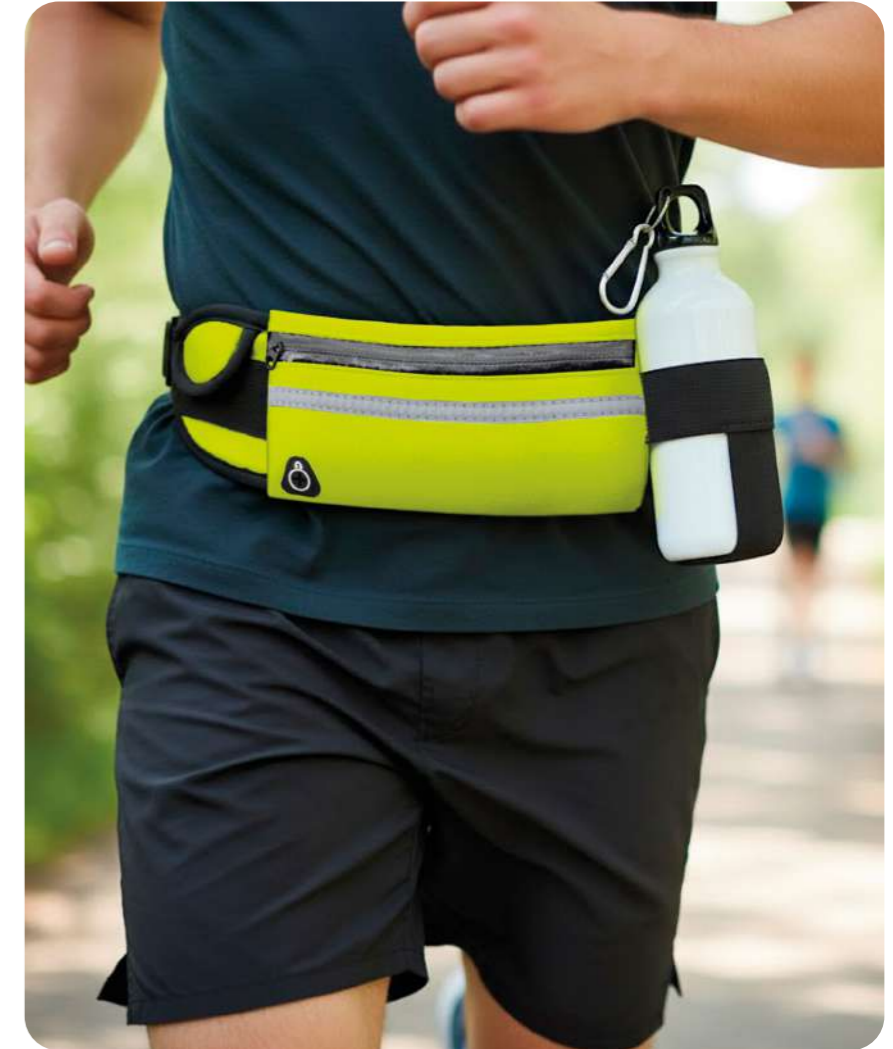

35x4 cm 10/1000 E

40x3 cm 100/1000 E

22x4 cm 25/200 F

26x12 cm 25/150 E

Ideal para tu actividad al aire libre.

Ideal para a tua actividade ao ar livre.

Comodidad a tu ritmo.

Su diseño cuenta con compartimentos para teléfono, llaves y botella de agua. Su material flexible se adapta cómodamente a tu cintura, asegurando libertad de movimiento. Perfecta para correr, caminar o hacer ejercicio.

Conforto ao teu ritmo.

O seu design conta com compartimentos para o telemóvel, chaves e garrafa de água. O seu material flexível adapta-se confortavelmente à tua cintura, garantindo liberdade de movimento. Perfeita para correr, caminhar ou fazer exercício.

Neopreno.
Bolsa de cintura com porta-garrafas.

38,5x9,5 cm 1/150 F, DTF