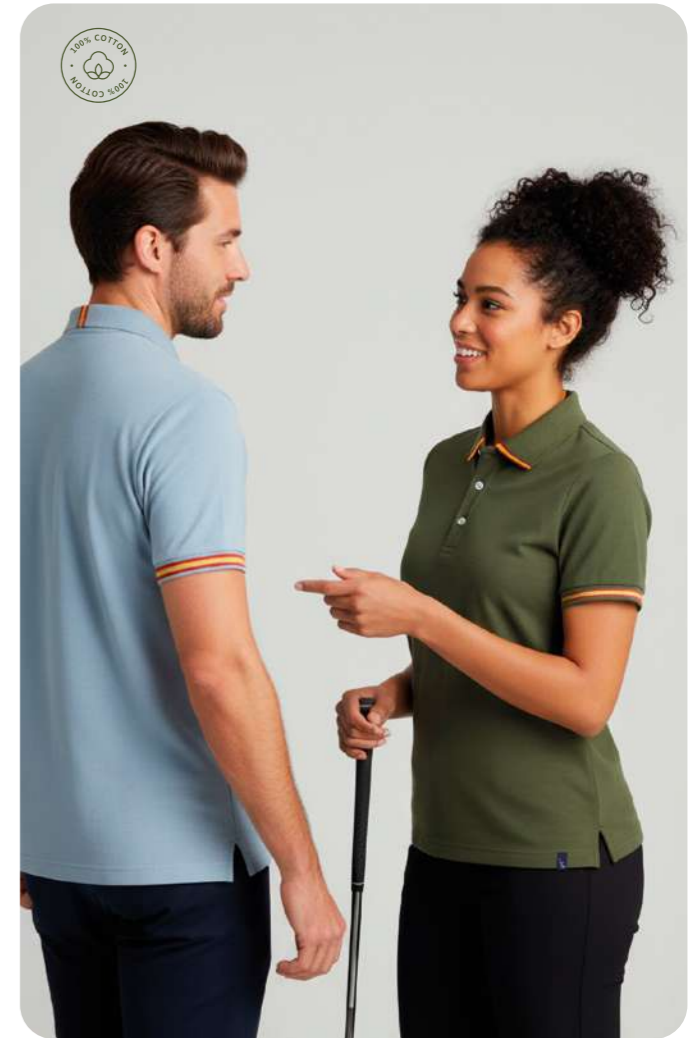

Patrios T-665/669
Polo bandera España caballero.
100% alg. peinado. 220 gr/m².
Tallas: S, M, L, XL, XXL.
Polo bandeira homem Espanha.
100% alg. penteado. 220 gr/m².
Tamanhos: S, M, L, XL, XXL.

10/60 F, DTF, BORDADO

Patrios T-675/677
Polo bandera España señora.
100% alg. peinado. 220 gr/m².
Tallas: S, M, L, XL.
Polo bandeira senhora Espanha.
100% alg. penteado. 220 gr/m².
Tamanhos: S, M, L, XL.

10/60 F, DTF, BORDADO