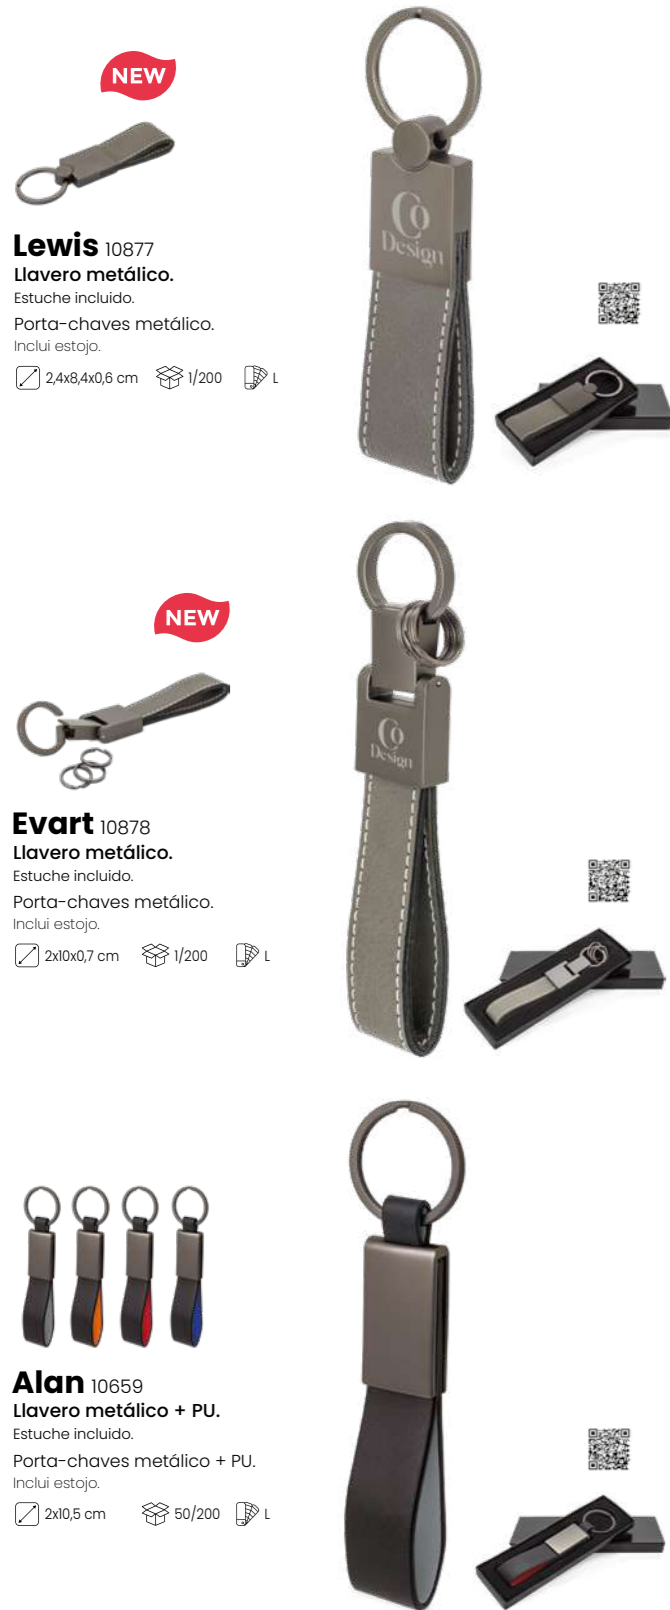

Lewis 10877

Llavero metálico.

Estuche incluido.

Porta-chaves metálico.

Inclui estojo.

2,4x8,4x0,6 cm 1/200 L

Evart 10878

Llavero metálico.

Estuche incluido.

Porta-chaves metálico.

Inclui estojo.

2x10x0,7 cm 1/200 L

Alan 10659

Llavero metálico + PU.

Estuche incluido.

Porta-chaves metálico + PU.

Inclui estojo.

2x10,5 cm 50/200 L