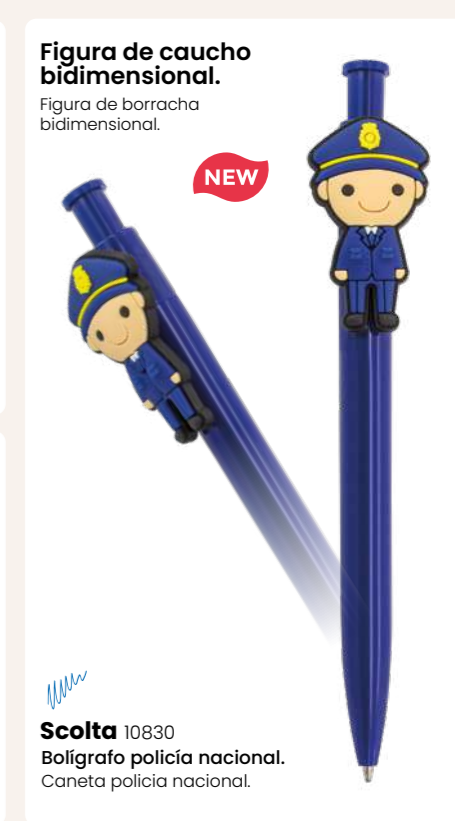

NEW
Figura de caucho bidimensional.
Figura de borracha bidimensional.
Forte 10832
Bolígrafo policía local.
Caneta policia local.

Figura de caucho bidimensional.
Figura de borracha bidimensional.
NEW
Scolta 10830
Bolígrafo policía nacional.
Caneta policia nacional.