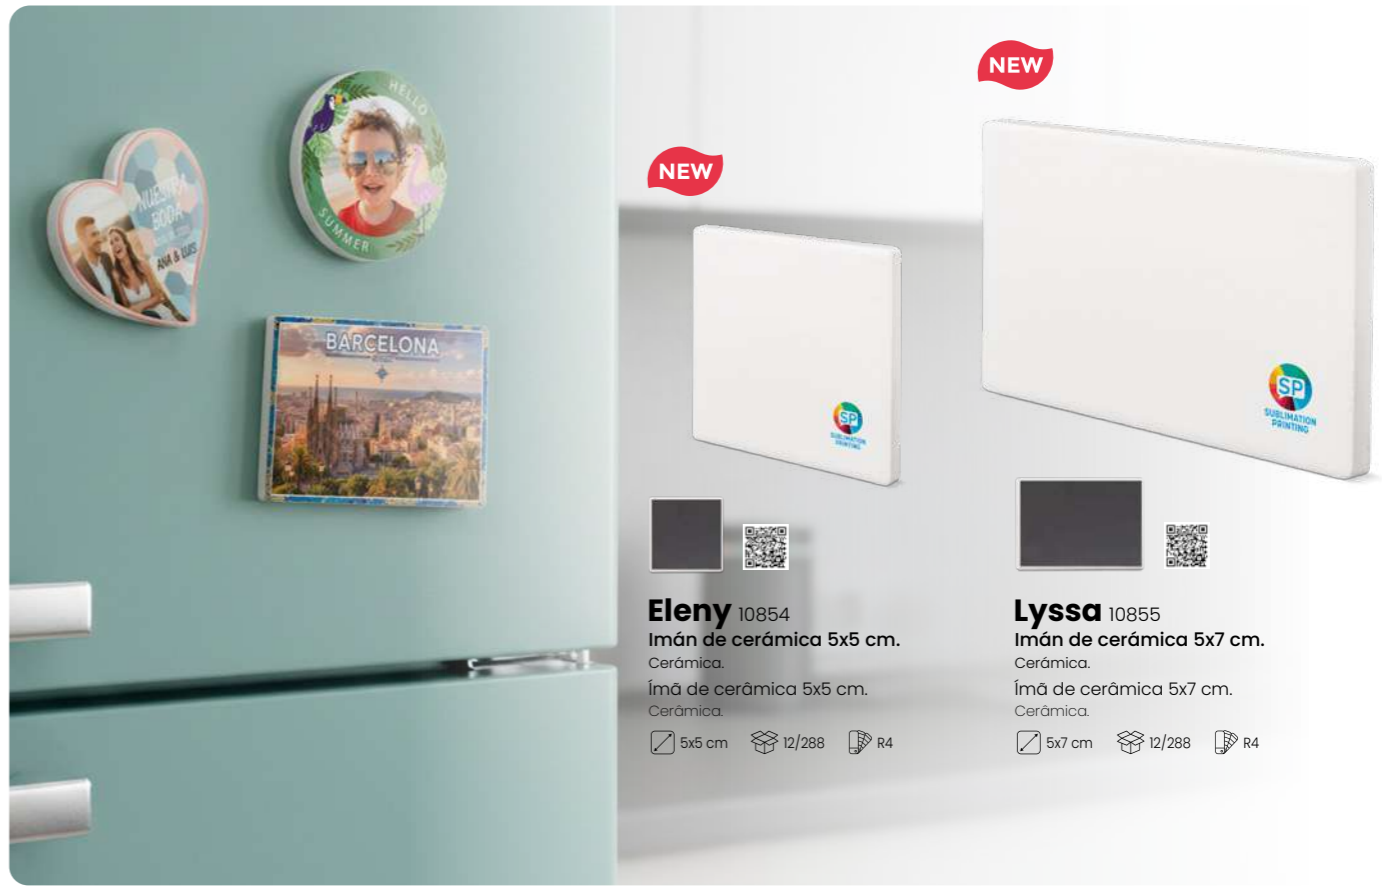

NEW

NEW

Eleny 10854
Imán de cerámica 5x5 cm.
Cerámica.
Ímã de cerâmica 5x5 cm.
Cerâmica.

Lyssa 10855
Imán de cerámica 5x7 cm.
Cerámica.
Ímã de cerâmica 5x7 cm.
Cerâmica.

☑ 5x5 cm ☑ 12/288 ☑ R4

☑ 5x7 cm ☑ 12/288 ☑ R4