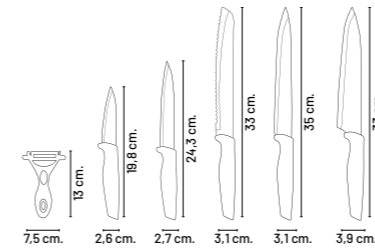

19,2x16x1,7 cm (caja/caixa) 1/60 E

ECO friendly

BAMBÚ

Cocineta 10637
 Tabla de cortar de bambú.
 Bambú.
 Tábua para cortar de bambú.
 Bambu.

20,5x14,5x1,2 cm 1/40 F, LCO2

INOX

Titán 10655
 Juego de cuchillos 6 piezas.
 Acero inoxidable + PP.
 Set de facas 6 pcs.
 Inoxidável + PP.