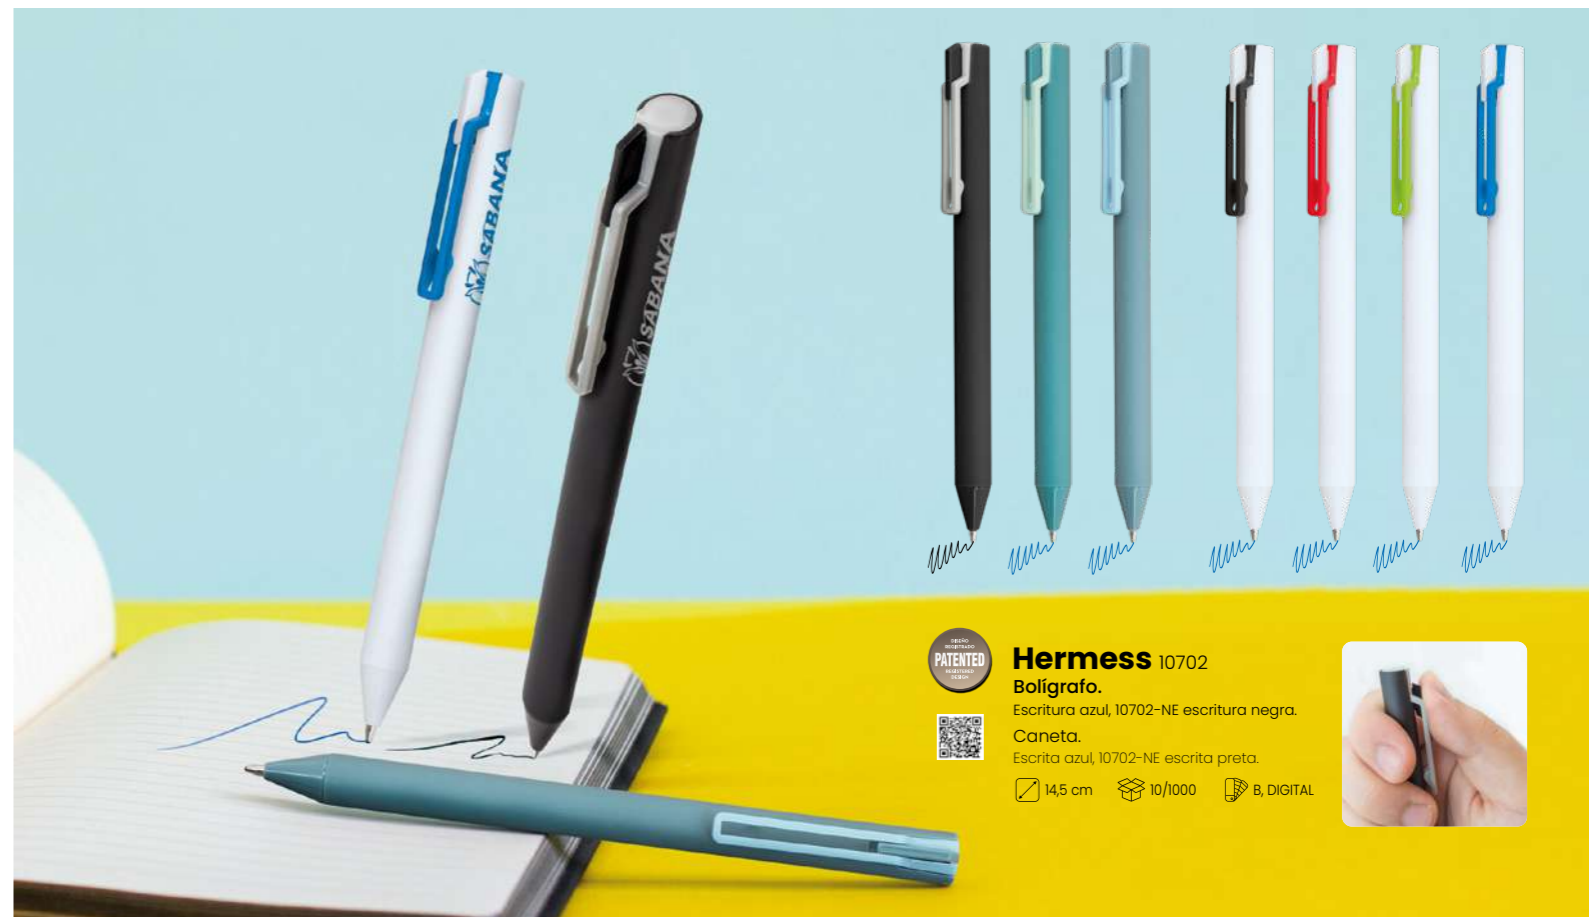

Sirán 10685

Bolígrafo escritura azul.

Caneta escrita azul.

14 cm 50/1000 A, DIGITAL