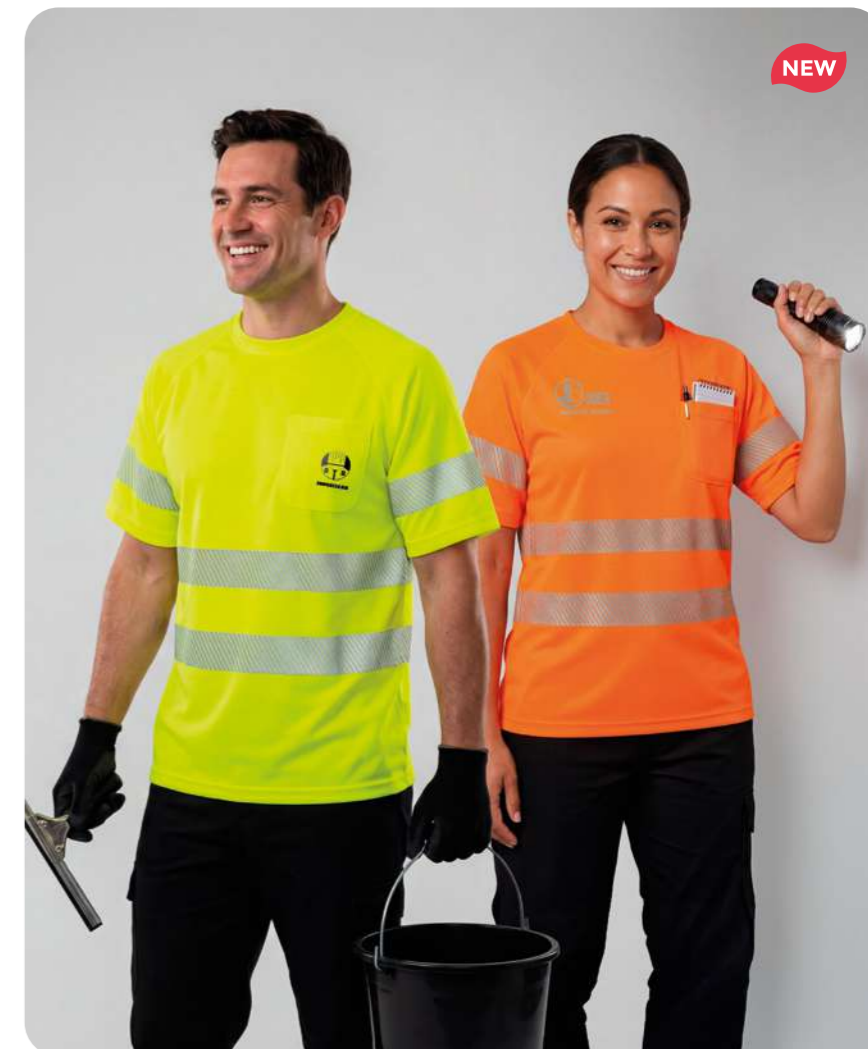

Roupa de trabalho classe 2.

NEW

140
gr/m²

Qvo 10947/10952

Camiseta con bolsillo y bandas reflectantes elásticas.

100% poliéster. 140 gr/m². Cintas reflectantes homologadas.
Tallas: XS, S, M, L, XXL, 3XL, 4XL