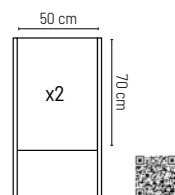

Xira H-121
Cabalete doble cara.
Aluminio. Cajas de 1 ud.
Cavalete dupla face.
Alumínio. Caixas 1 unid.
55x100 cm (cabalete/cavalete), 50x70 cm (gráfica)
1/1