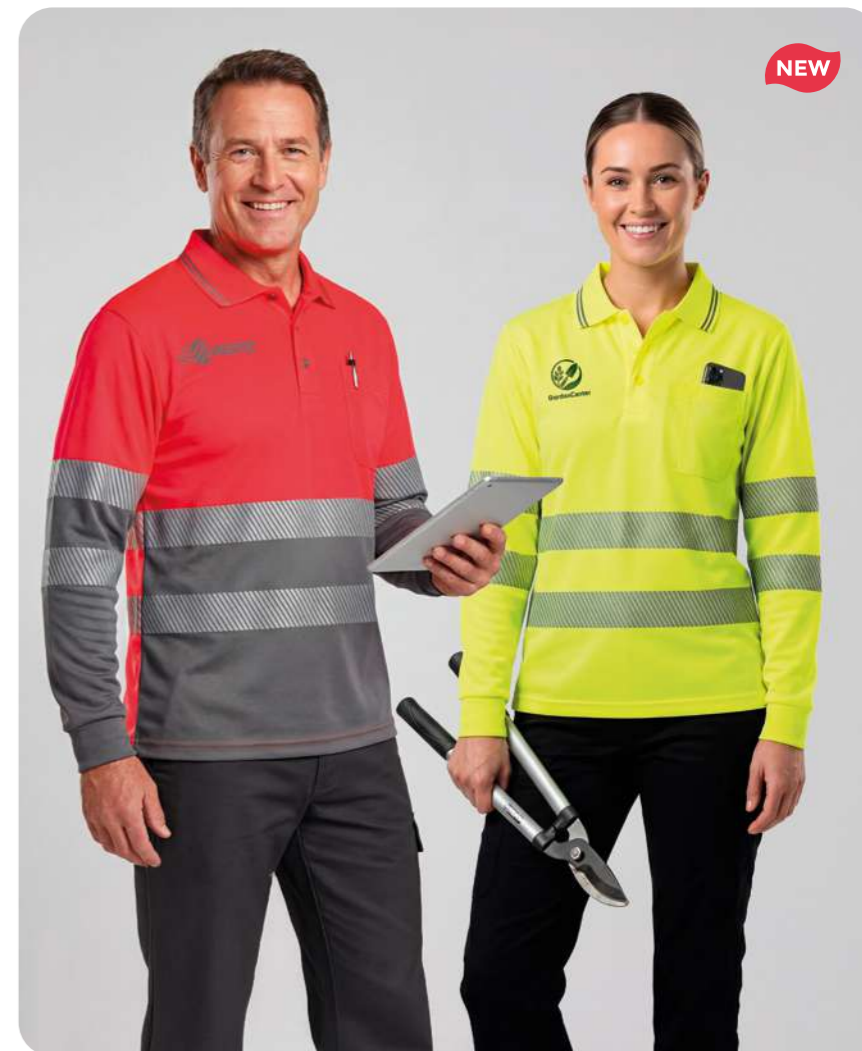

Ropa laboral clase 2.

Roupa de trabalho classe 2.

140
gr/m²

Qvo 10959/10963
Polo manga larga con bolsillo y
bandas reflectantes.

100% poliéster. 140 gr/m². Cintas
reflectantes homologadas.
Tallas: XS, S, M, L, XXL, 3XL, 4XL

Polo de manga comprida com
bolso e fitas reflectoras.

100% poliéster. 140 gr/m².
Fitas reflectoras homologadas.
Tamanhos: XS, S, M, L, XXL, 3XL, 4XL

10/30 F, DTF, BORDADO