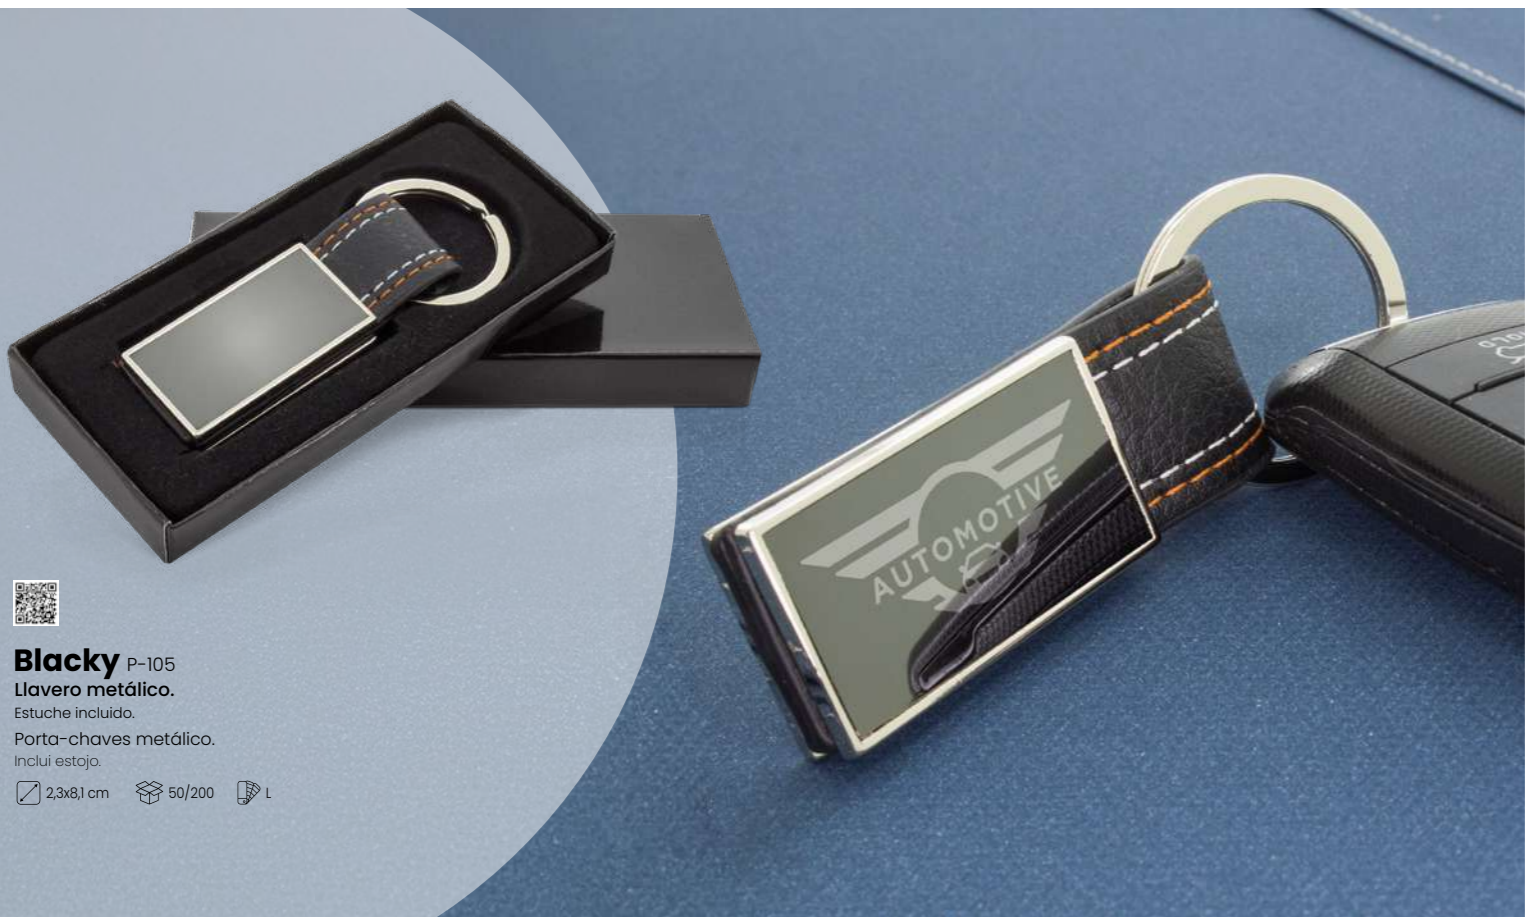

Blacky P-105
Llavero metálico.
Estuche incluido.
Porta-chaves metálico.
Inclui estojo.
2,3x8,1 cm 50/200 L