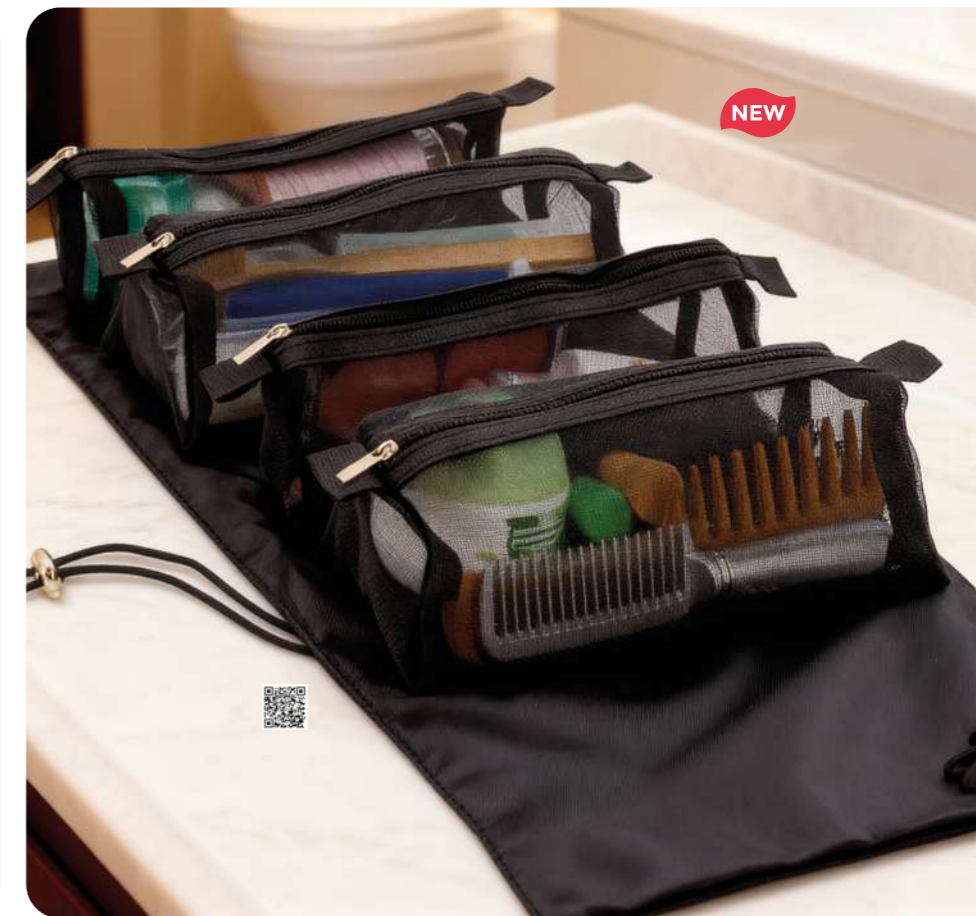

Paul 10021

Neceser.
Poliéster 420 a cuadros.
Nécessaire.
Poliéster 420 a cuadros.

20x16,5x7 cm 1/100 F, DTF