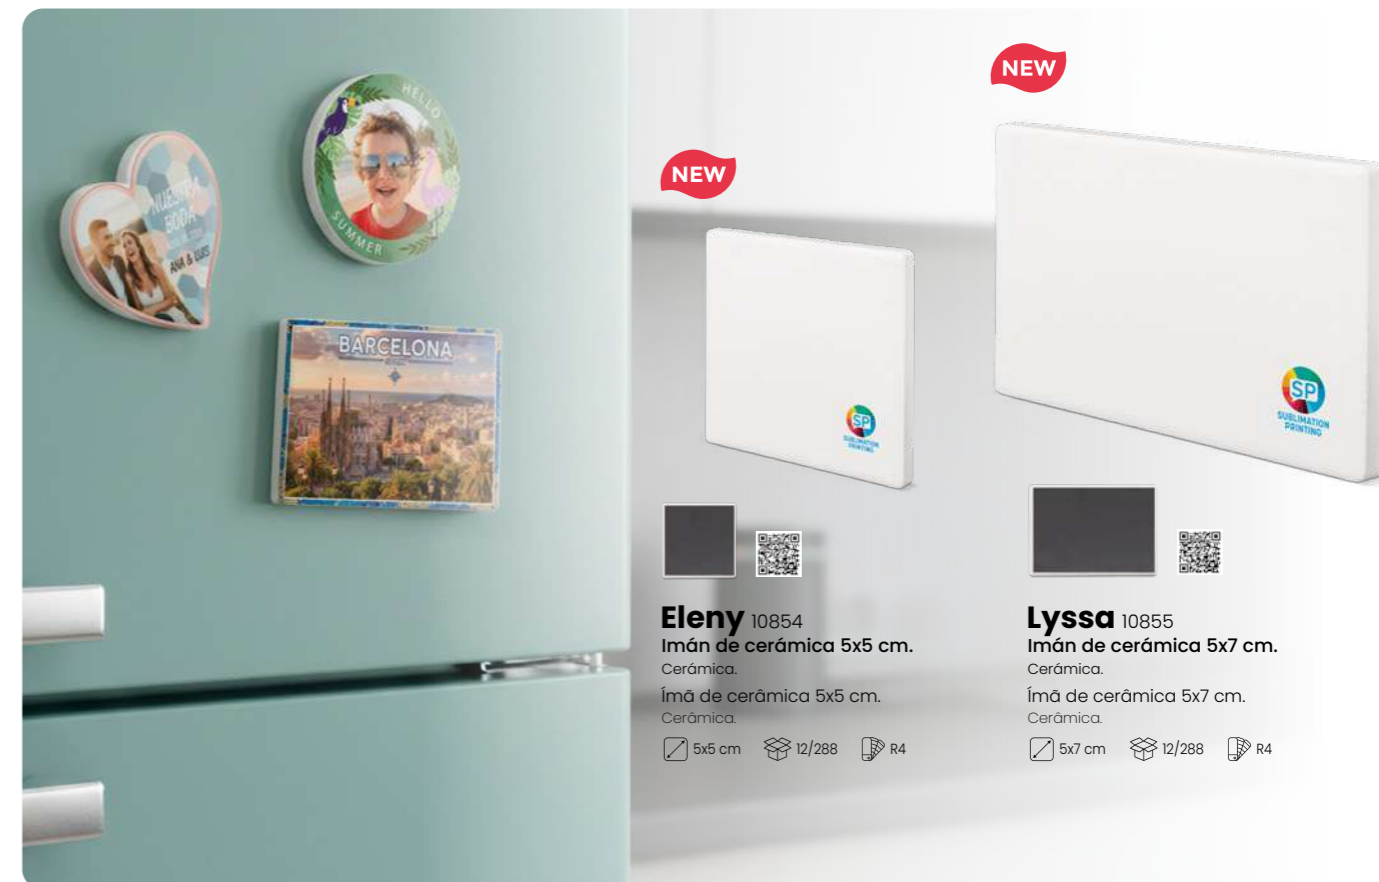

NEW

NEW

Eleny 10854

Imán de cerámica 5x5 cm.

Cerámica.

Ímã de cerâmica 5x5 cm.

Cerâmica.

5x5 cm 12/288 R4

Lyssa 10855

Imán de cerámica 5x7 cm.

Cerámica.

Ímã de cerâmica 5x7 cm.

Cerâmica.

5x7 cm 12/288 R4