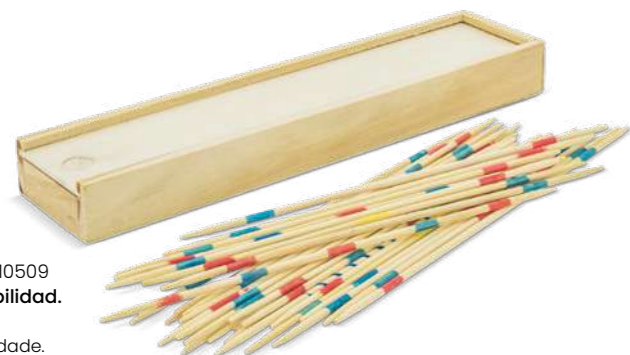

13x25 cm 1/60 F

3 en raya 10377
Juego de mesa.
 Madera.
 Jogo de tabuleiro.
 Madeira.

8x8x3 cm 1/180 E

Las Vegas 10310
Set de madera baraja y dados.
 Set de madeira baralho e dados.

9,8x9x2,3 cm 1/100 D

Labyrinth 10378
Juego de habilidad.
 Madera.
 Jogo de habilidade.
 Madeira.

9x9x2,5 cm 1/250 E

Mikado 10509
Juego de habilidad.
 Madera.
 Jogo de habilidade.
 Madeira.

19x4,5x2 cm 1/200 E, DIGITAL

Playful 10513
Set raquetas de playa.
 Madera y fibra de trigo.
 Incluye bolsa y piezas de ajedrez, damas y parchis.