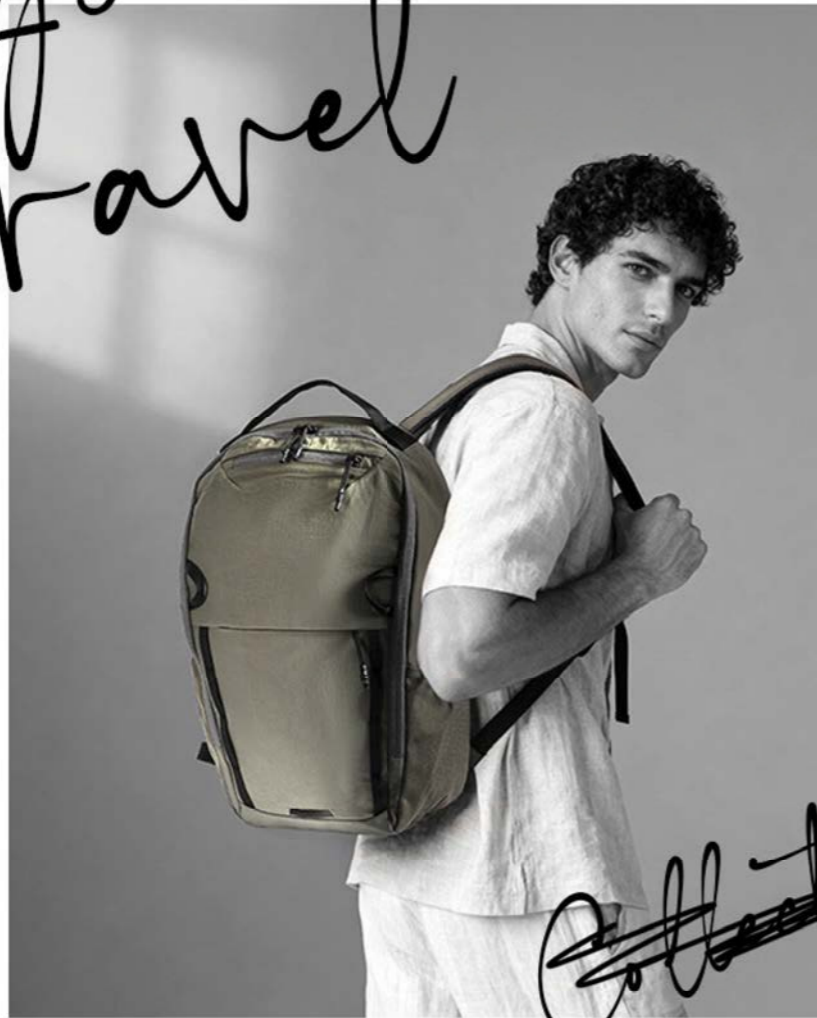

55566 | ANDES

Cartera tarjetero premium

12,3 x 0,5 x 8,5 cm

Printing options:  
F(1)/LM/M01

*Bags and Travel*

*Collection*

**COLLECTION**

**NEW**  
COLLECTION