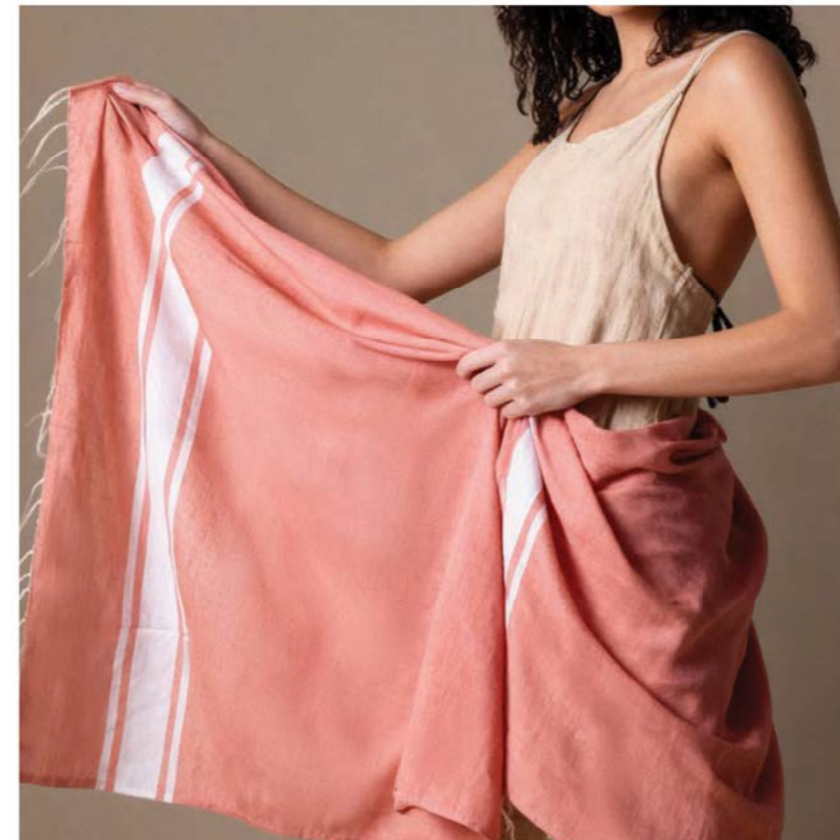

Printing options:
J(1) / DTF