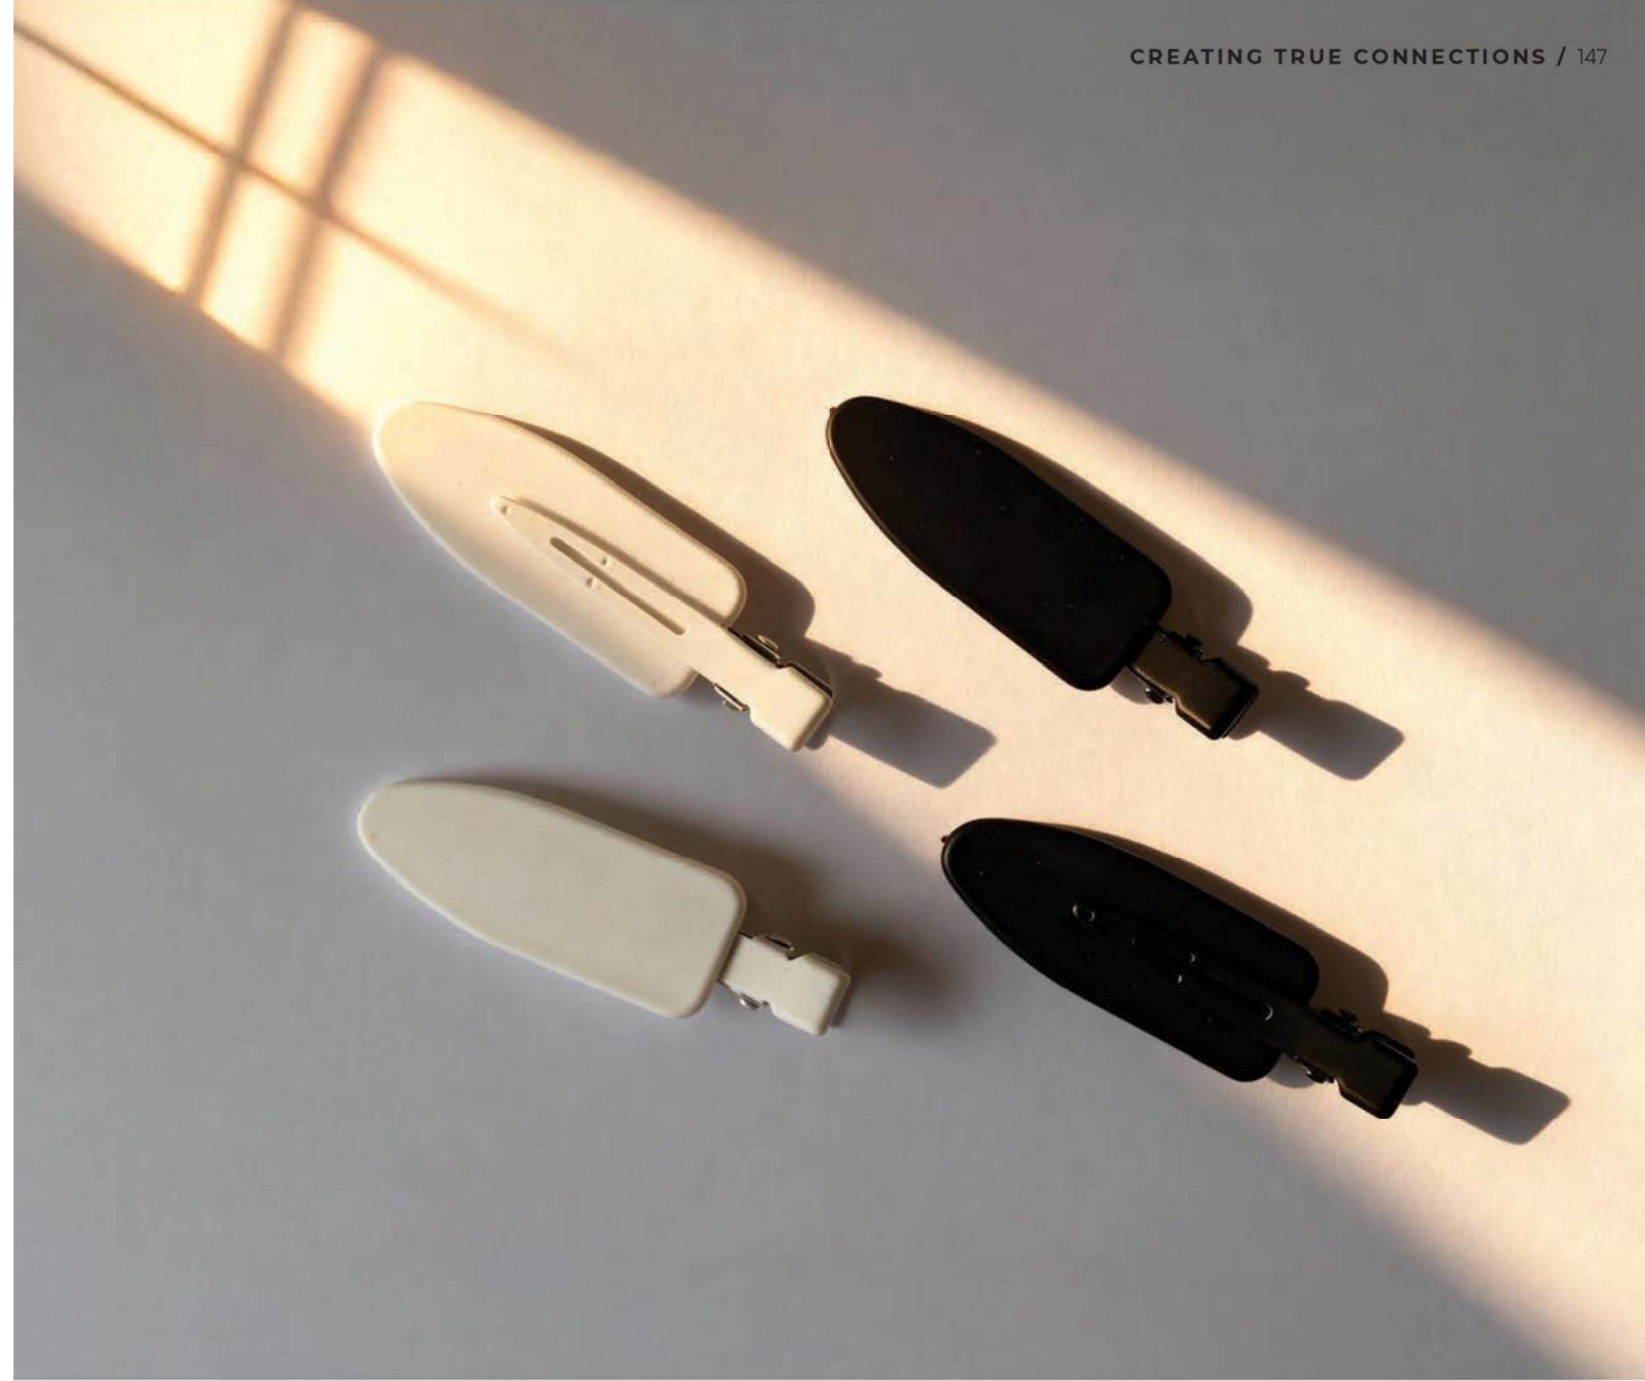

NEW
COLLECTION