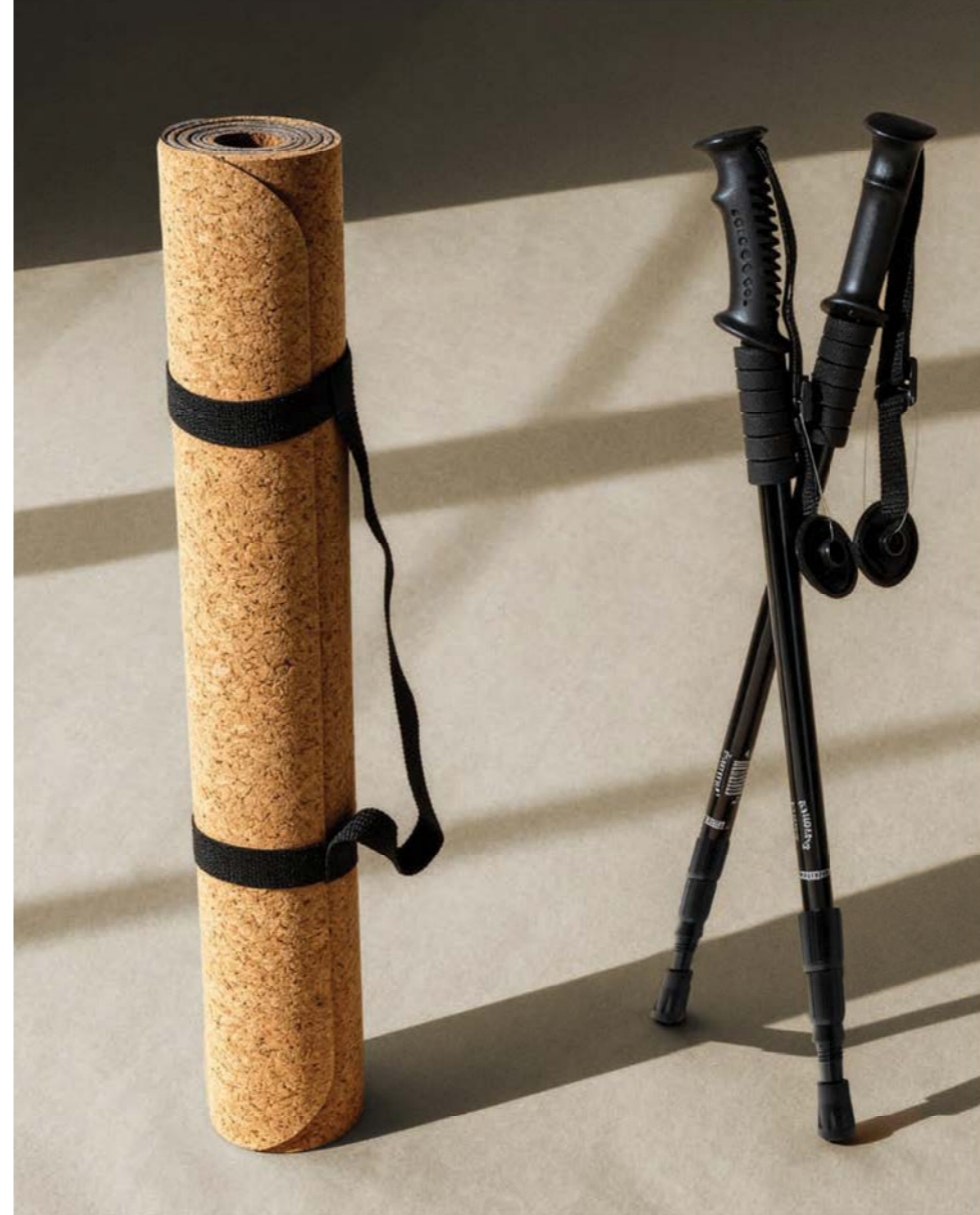

Printing options:  
 C(1) / BORDADO / SB

53544 | BARID  
**Guantes con punteras en los dedos**  
 13 x 22 cm

Printing options:  
 E(1) / DTF / TS

52047 | SQUAT  
**Set bandas elásticas squat**  
 Bandas: 30 x 5 cm / Bolsa: 12 x 19 cm

52049 | LUNGE  
**Discos deslizantes ejercicios**  
 Diam. 17,5 x 0,75 cm

50654 | COLTON  
**Bolas masaje**  
 Diam. 6 cm

50652 | SHIVA  
**Esterilla para yoga y deporte**  
 61 x 183 cm

52054 | MILFORD  
**Set de bastones milford**  
 Cerrado: 62 cm / Abierto 133 cm