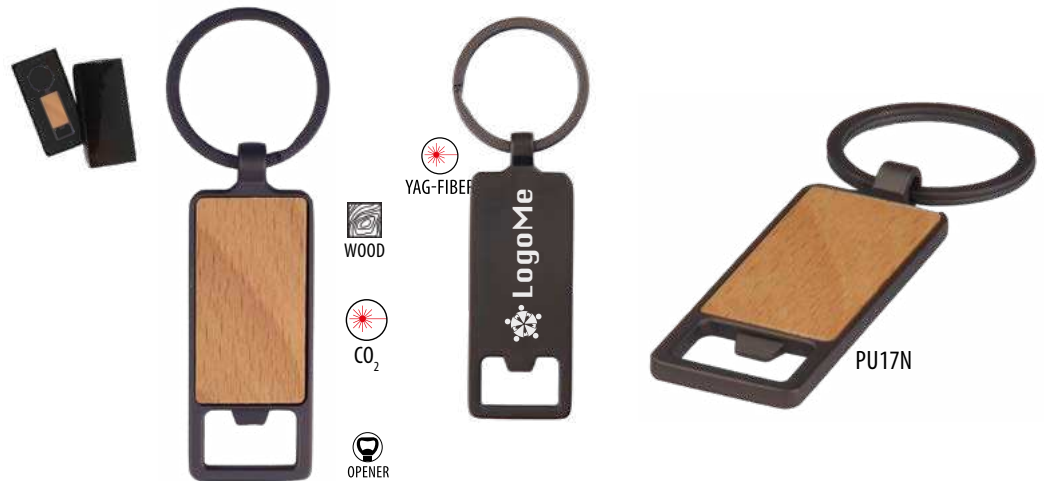

PULIK

LLAVERO METÁLICO / MADERA

6,3 x 2,7 x 0,3 cm

250 / 50

PRINT GR-1 / GLB : Ø 35 mm.