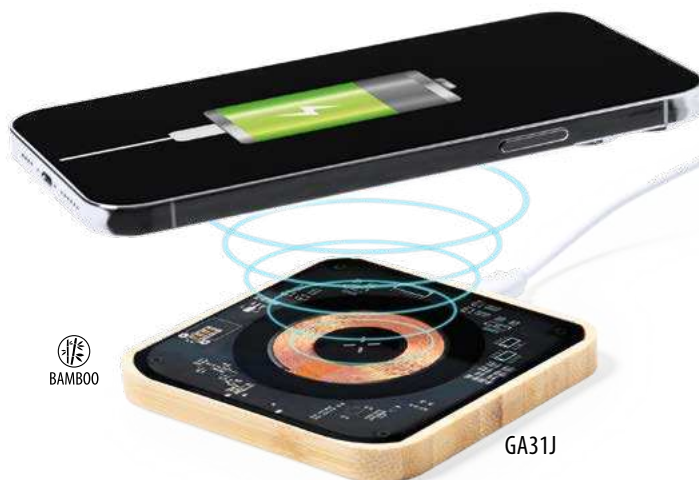

GA31J

GAUSSIAN

CARGADOR INALÁMBRICO

9 x 0,9 x 9 Cm.

100 / 25

PRINT GLC / GRA-1: 45 x 45 mm.