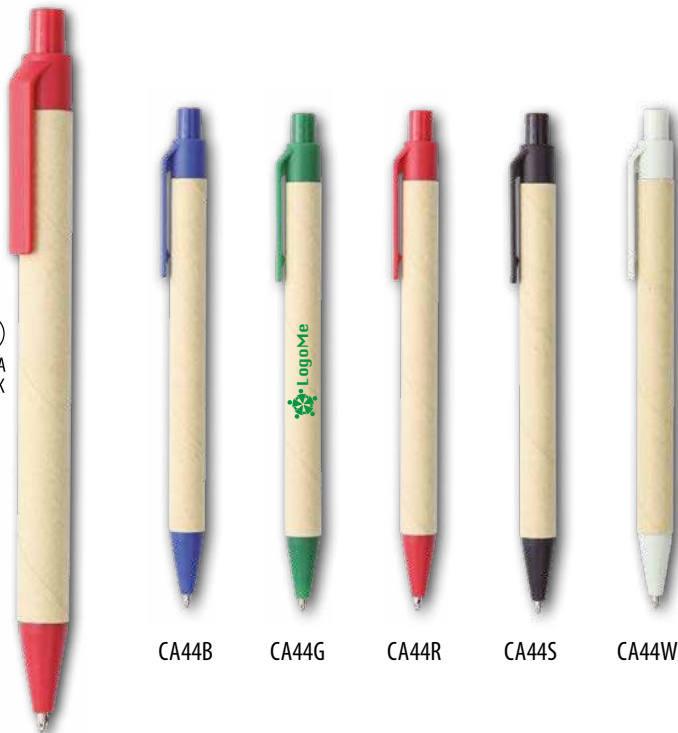

CARBY

BOLÍGRAFO EN CARTÓN Y PLÁSTICO RECICLADO

Ø 1,3 x 14 Cm.

1000 / 50

PRINT GR-1/GJ: 48 x 7 mm.

CA44B

CA44G

CA44R

CA44S

CA44W