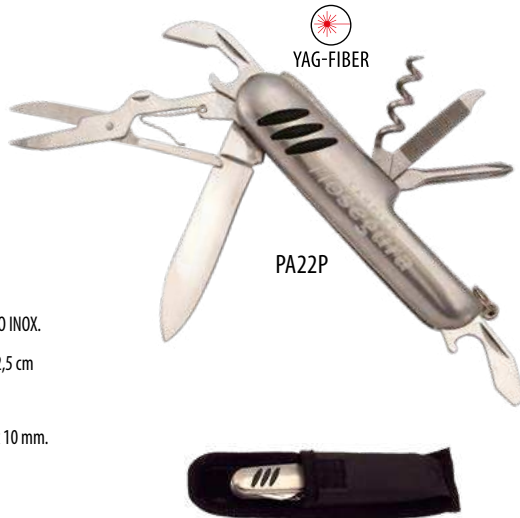

PATROL

NAVAJA MULTIUSOS ACERO INOX.

9 x 1,5 x 2,5 cm

100 / 10

PRINT GRA-1 / GLB : 40 x 10 mm.

PA22P