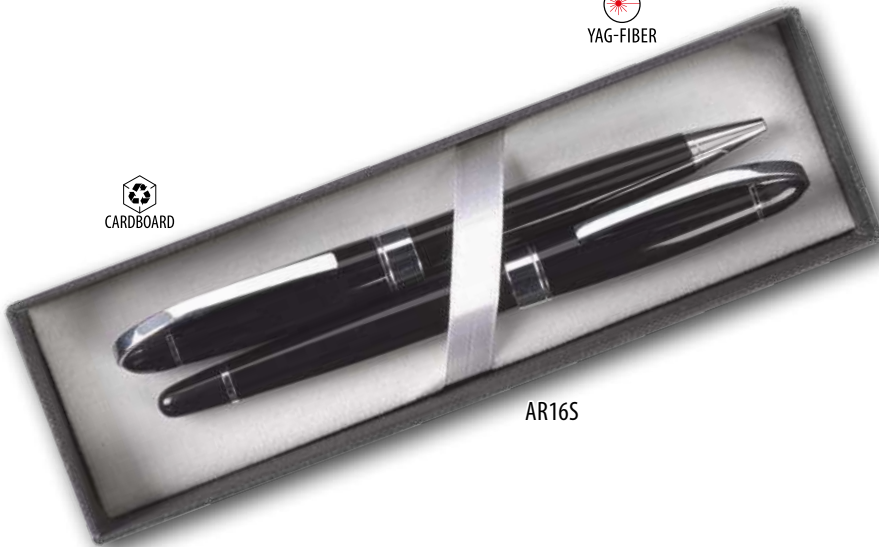

AR16S

ARMOUR SET

SET BOLÍGRAFO Y ROLLER

17,5 x 5,5 x 2,6 cm

200

PRINT GLAx2/GRA-1x2: 30 x 7 mm.