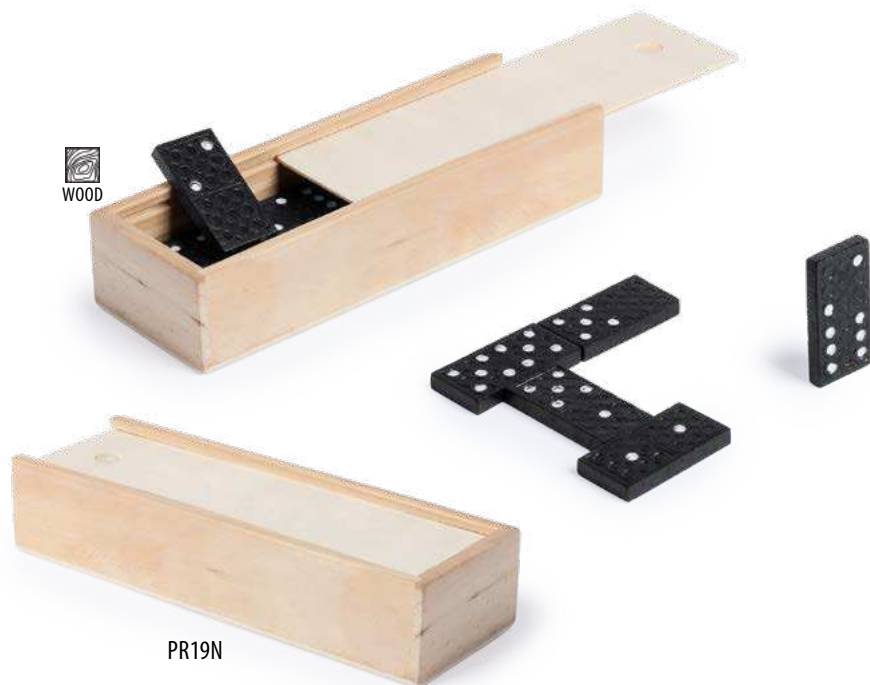

PR19N

PRAKON

DOMINÓ DE MADERA

14,7 x 5 x 3,1 Cm

100 / 50

PRINT GR-1: 6 x 2,5 cm. GJ/ GLC: 10 x 2,5 cm