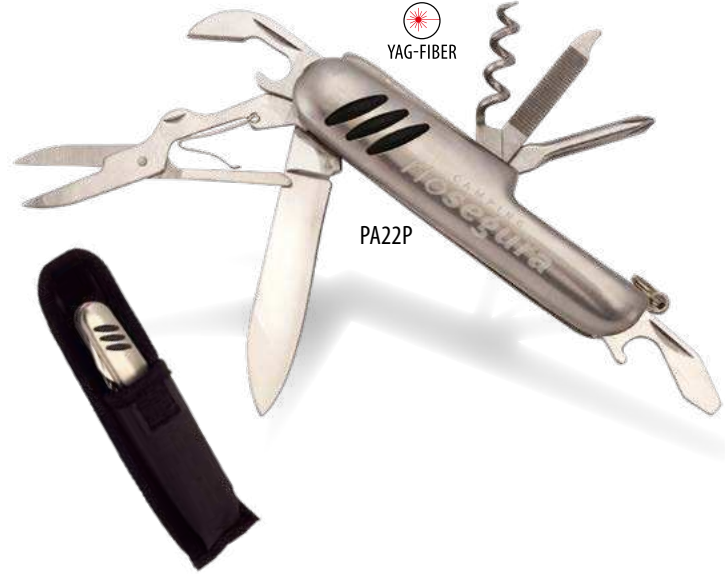

PATROL

NAVAJA MULTIUSOS ACERO INOX.

9 x 1,5 x 2,5 cm

100 / 10

PRINT GRA-1 / GLB: 40 x 10 mm.