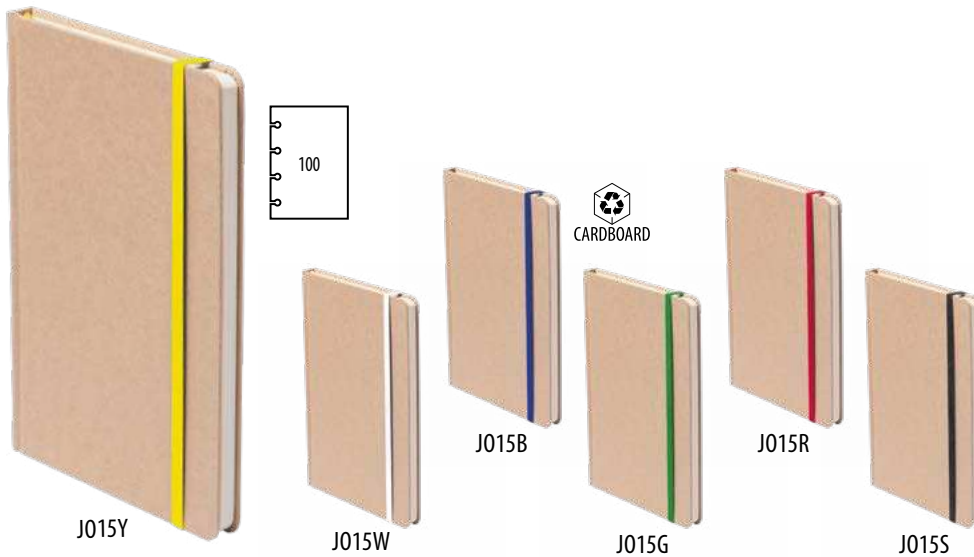

DE33Y

WHEAT STRAW

CARDBOARD

KAMIS

LIBRETA CARTÓN RECICLADO

 9,5 x 14,5 x 1,5 cm

 100 / 50

PRINT GMA-1/GWB (6x10cm)