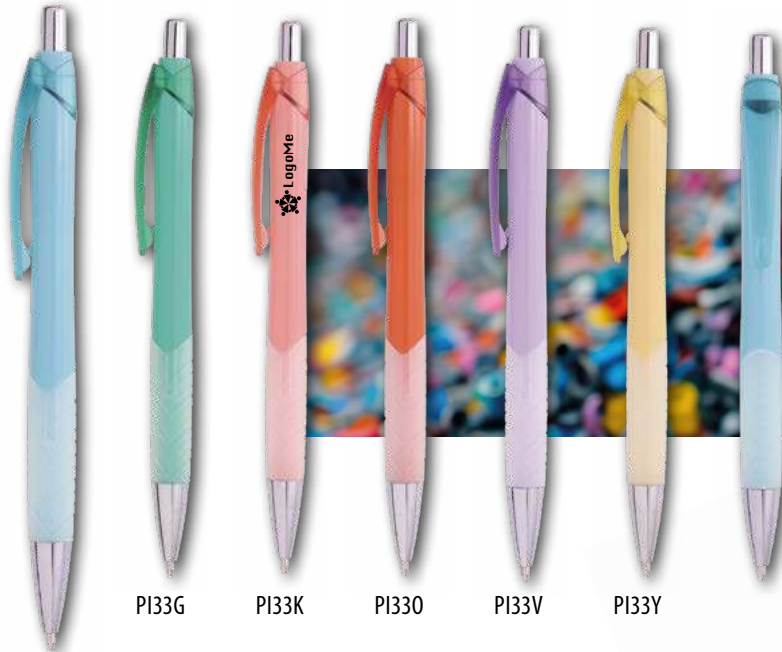

RABS

PIXEL

BOLÍGRAFO DE ABS RECICLADO

Ø 1 x 14,3 cm.

1000 / 50

PRINT GR-1/GJ: 42 x 6 mm.

PI33G

PI33K