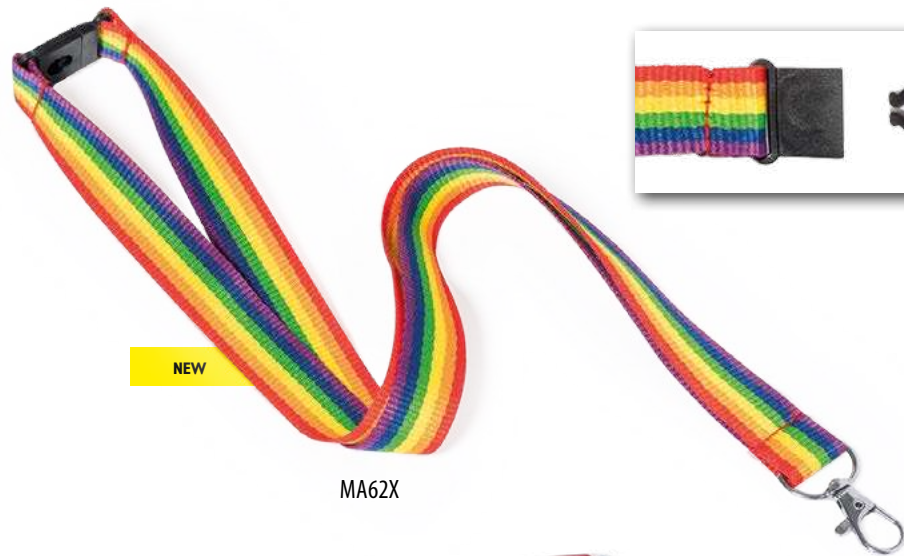

MAPIK

LANYARD RAINBOW

2 x 50 cm

800 / 100

PRINT GWC: 56 x 0,9 cm.